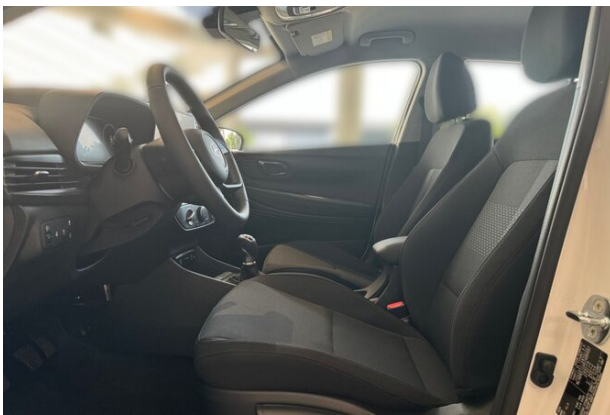

Exposé

HEZ66467_63320