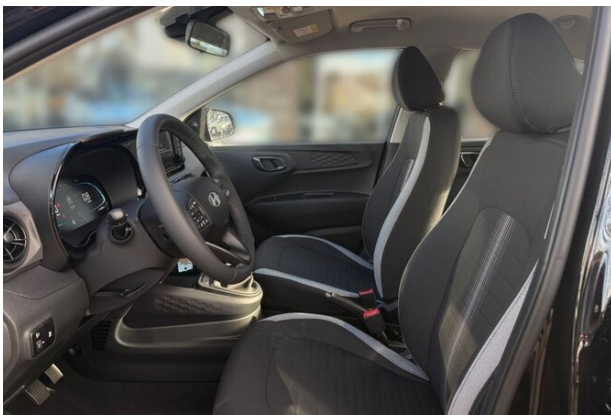

Exposé

HEZ30750_66041