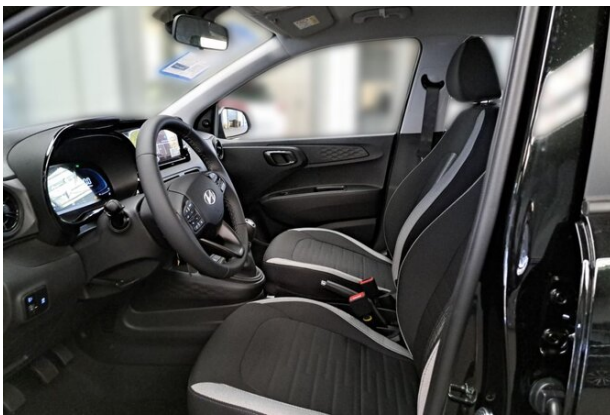

Exposé

HEZ18294_63985